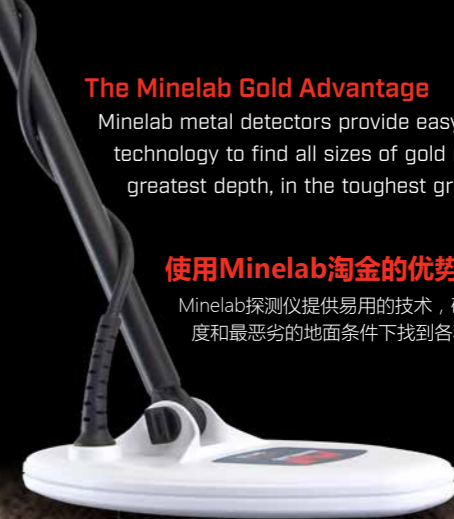

使用Minelab淘金的优势

Minelab探测仪提供易用的技术，确保您在最大的深度和最恶劣的地面条件下找到各种大小的金块。

This gorgeous piece of gold, 263 grams was found at 80cm deep with GPX-4500. Six prospectors claimed that they passed on the exact same spot where I found this nugget but none of them heard that faint signal.

这枚重263克的金块是使用GPX-4500在深80厘米的位置发现的。六位淘金者声称他们也经过了这一地点，但是没人听到过微弱的信号声。

Mongolia | 蒙古

Yesterday I went to a place near my town and managed to find 4 nuggets with SDC 2300. They're 0.3, 0.4, 0.6 and 3.9 gram. The 3.9 gram nugget, I found at the depth of about 6-8 inches.

昨天，我前往小镇附近的一个地方，并使用SDC 2300设法找到了4枚金块。它们的重量分别为0.3、0.4、0.6和3.9克。其中3.9克的金块是我在深约6-8英寸的位置发现的。

China | 中国

Prospecting • Community • Environment

Minelab is committed to providing you with the best Prospecting detectors and working with your Community to preserve the Environment and support small scale artisanal gold mining around the world.

Strike GOLD with Minelab today!